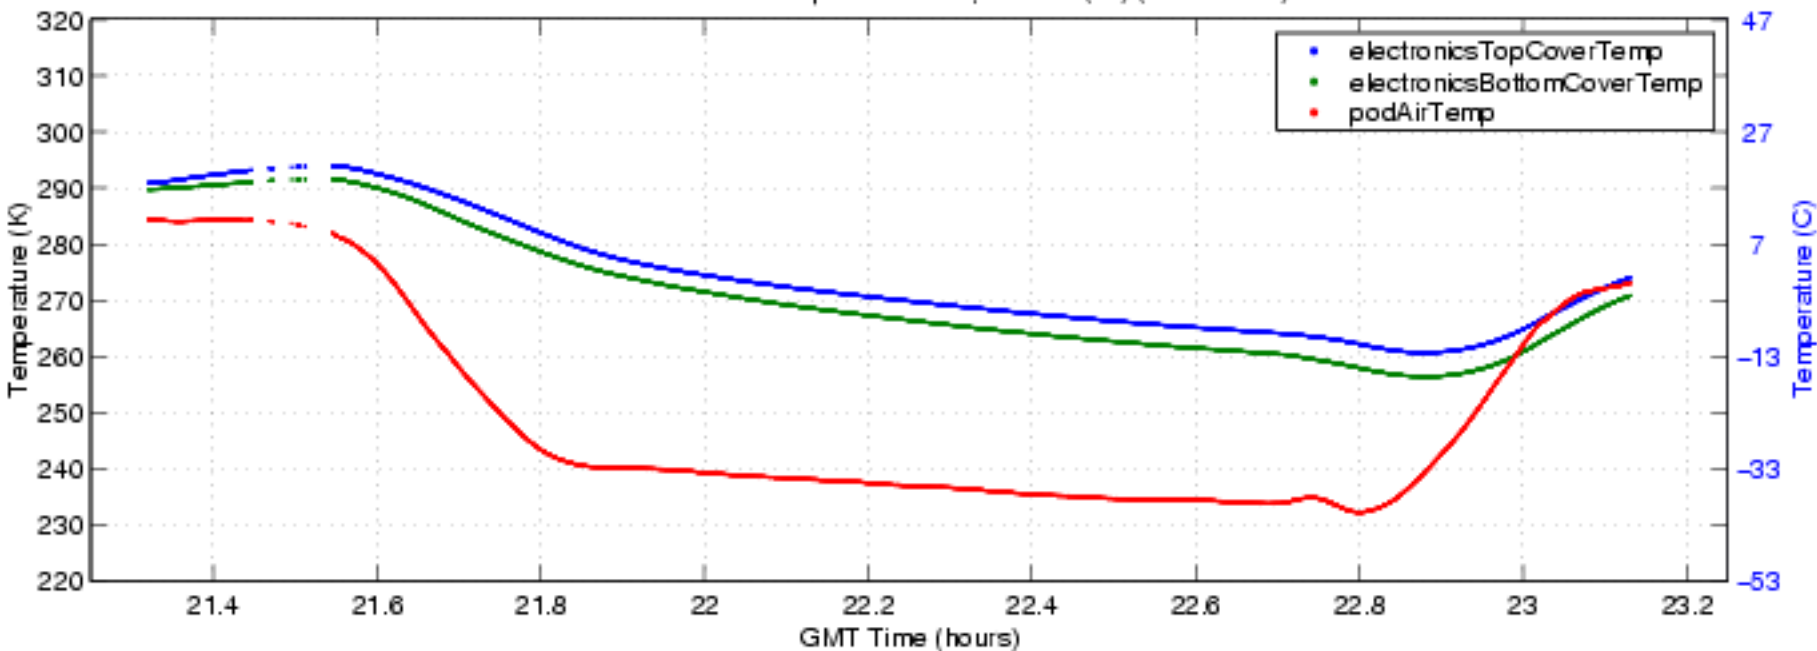

S-HIS Electronics Temperatures 2/2, 04-1010 (fbf) (ENG Plot 8)

S-HIS Data Storage Computer Temperatures , 041010 (fbf) (ENG Plot 8)