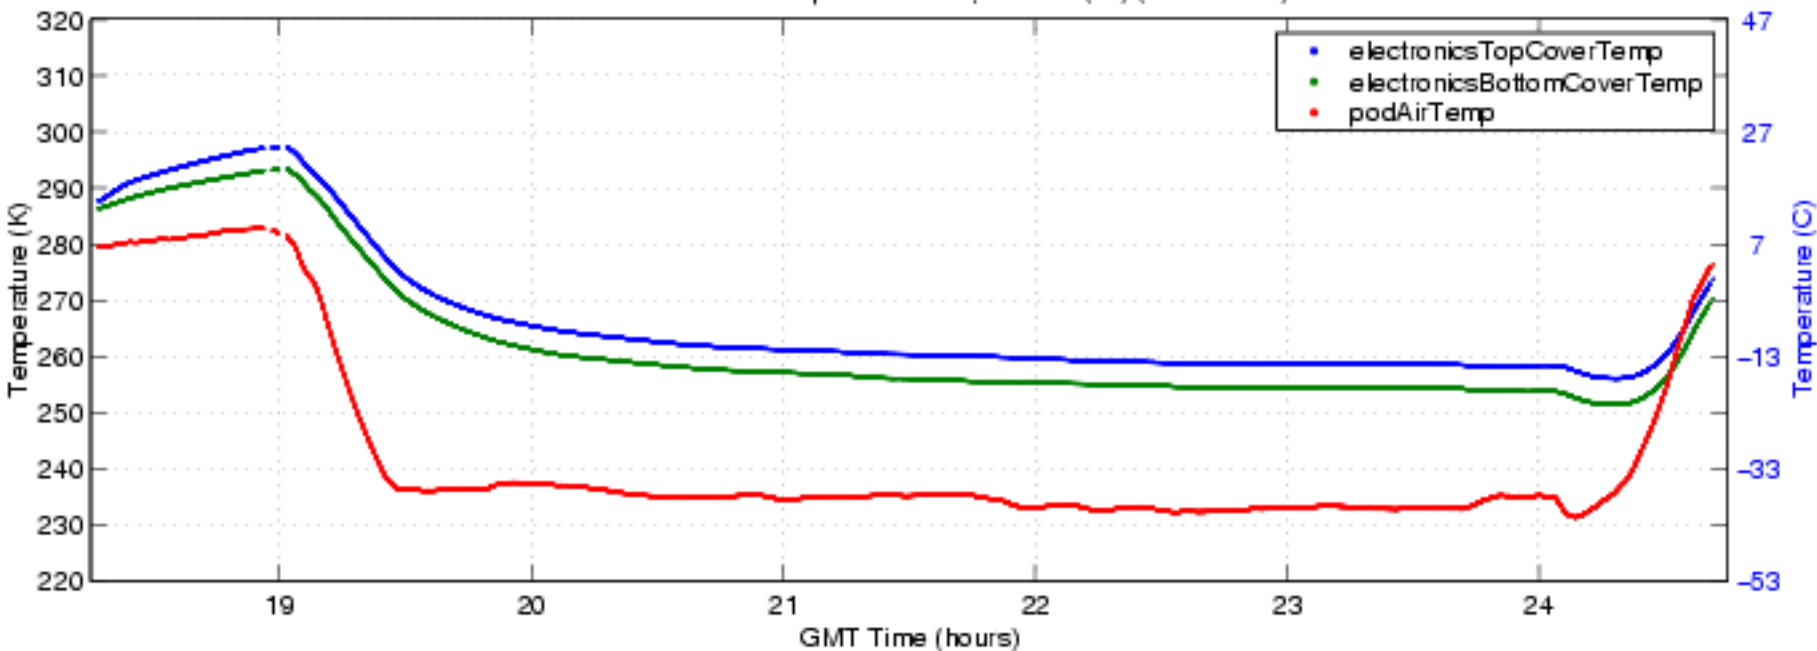

S-HIS Electronics Temperatures 2/2, 04-1009 (fbf) (ENG Plot 8)

S-HIS Data Storage Computer Temperatures , 041009 (fbf) (ENG Plot 8)