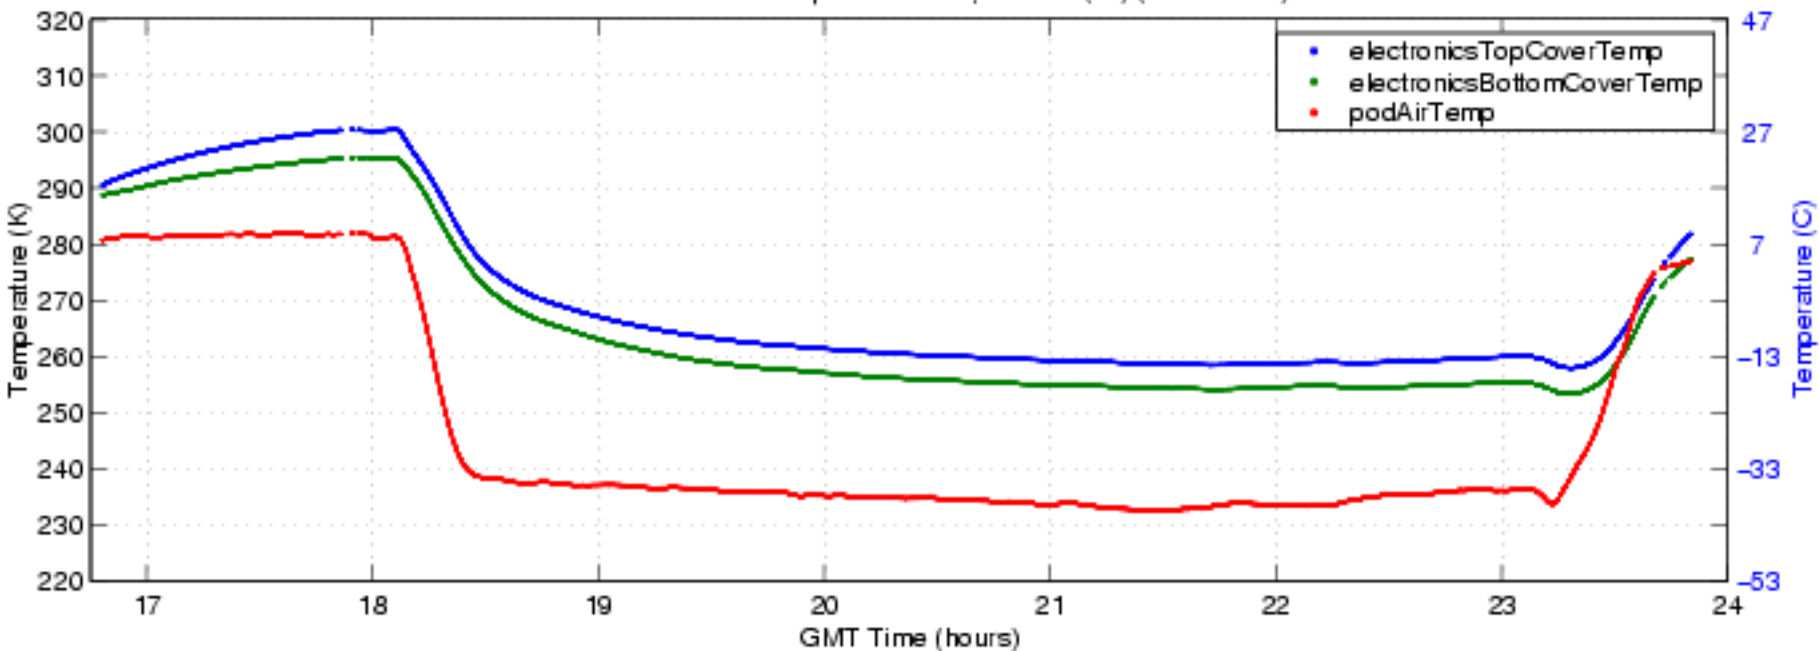

S-HIS Electronics Temperatures 2/2, 04-1008 (fbf) (ENG Plot 8)

S-HIS Data Storage Computer Temperatures , 041008 (fbf) (ENG Plot 8)