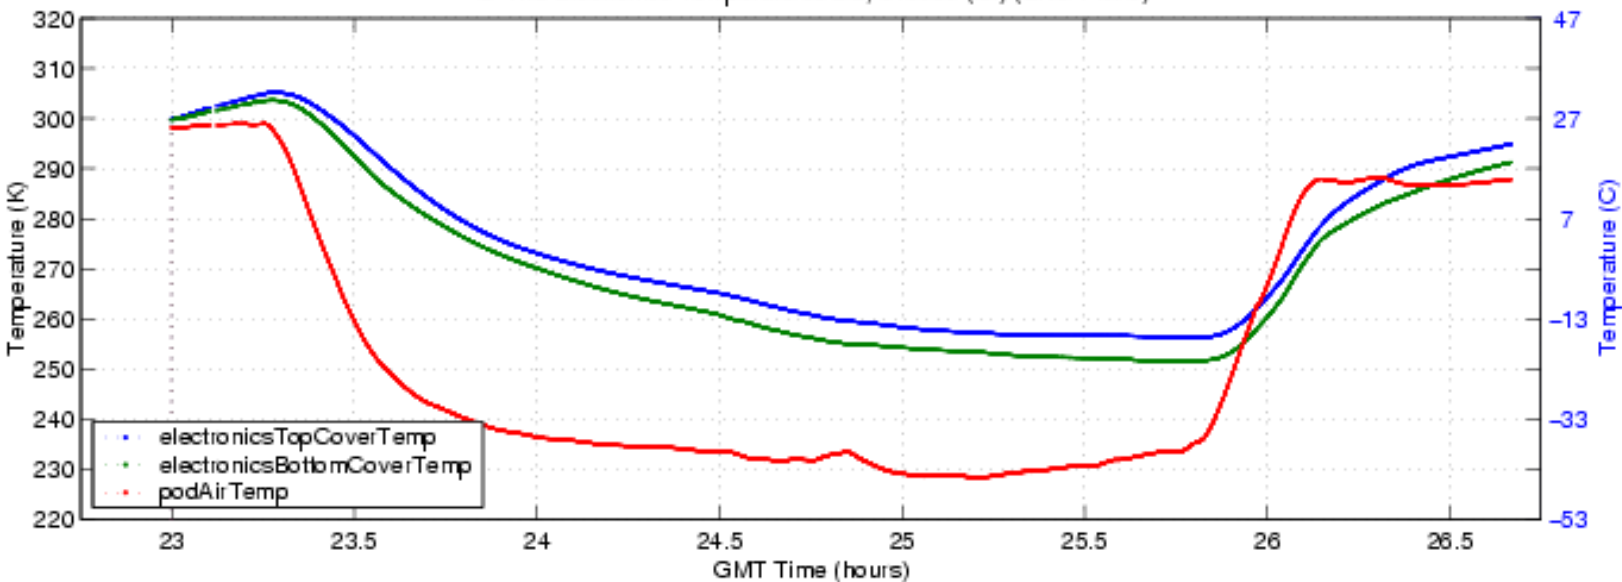

S-HIS Electronics Temperatures 2/2, 040930 (fbf) (ENG Plot 8)

S-HIS Data Storage Computer Temperatures , 040930 (fbf) (ENG Plot 8)