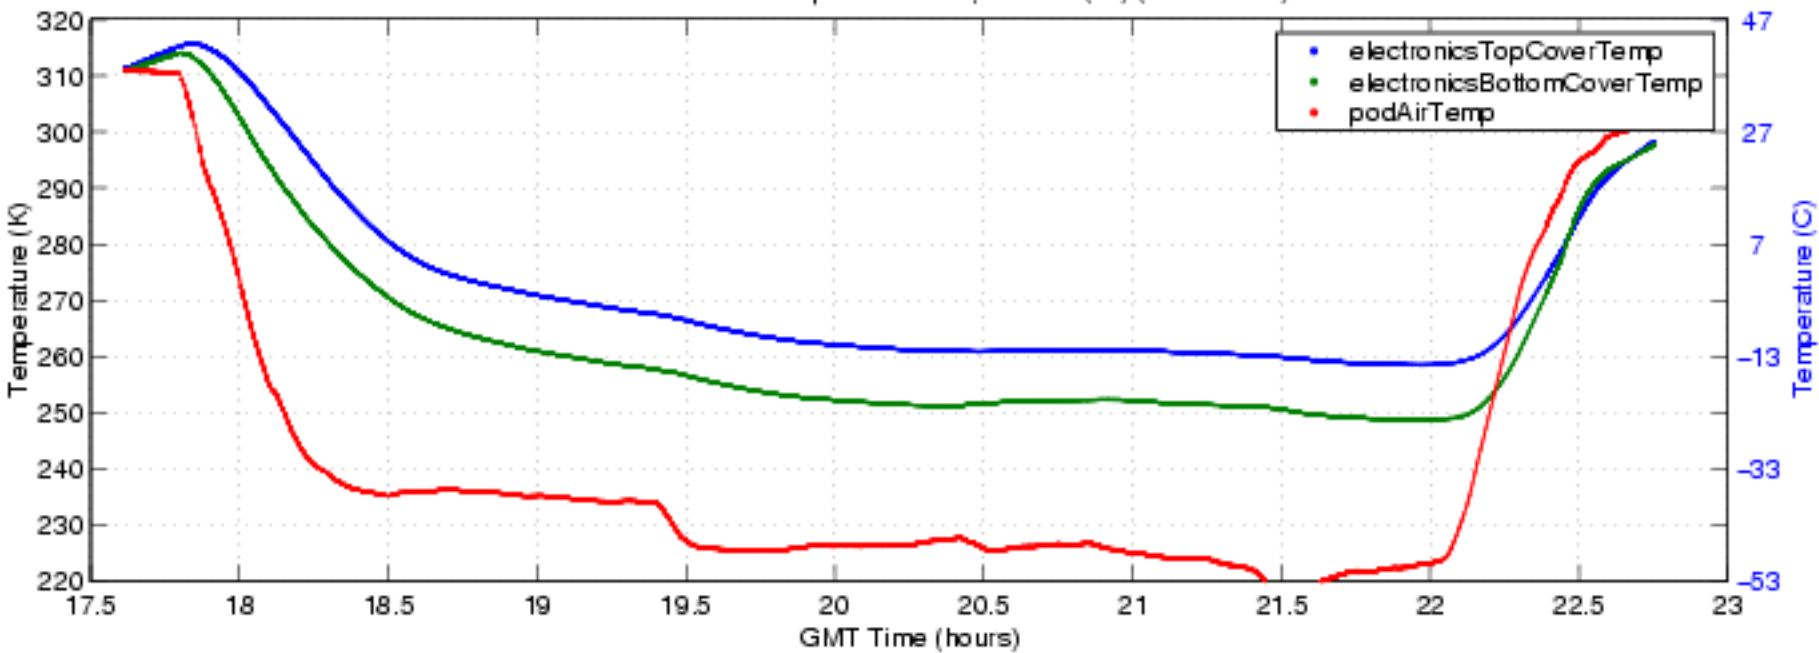

S-HIS Electronics Temperatures 2/2, 050615 (fbf) (ENG Plot 9)

S-HIS Data Storage Computer Temperatures , 050615 (fbf)