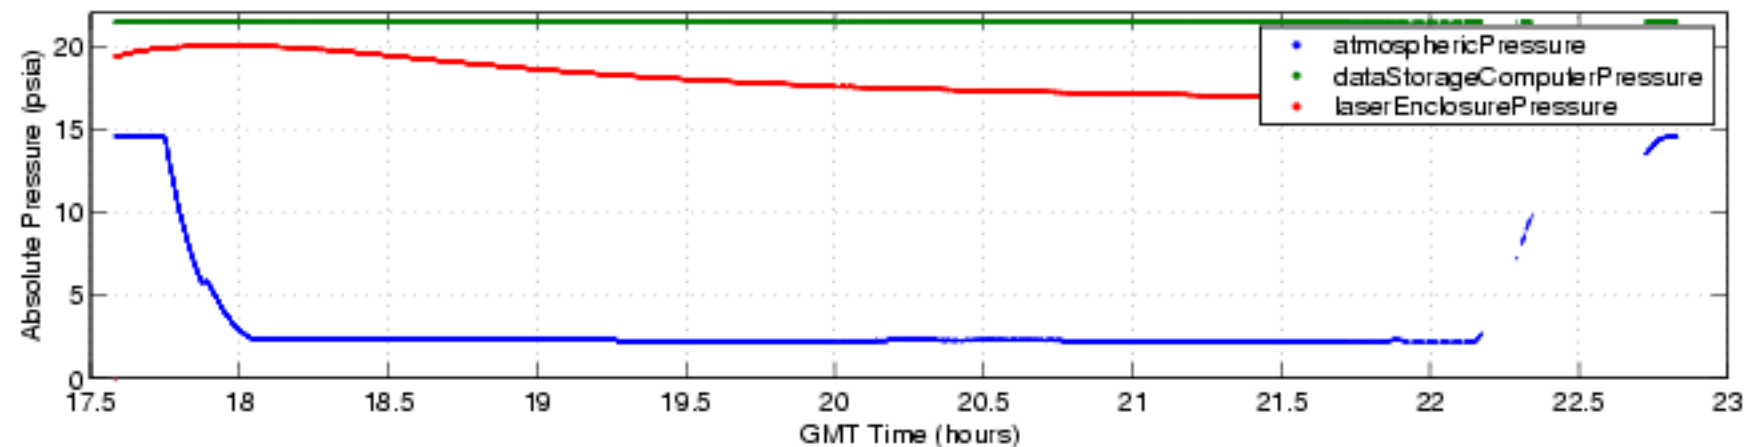

S-HIS Environmental Parameters, 050613 (fbf) (ENG Plot 7)

S-HIS Interferometer Relative Humidity, 050613 (fbf)