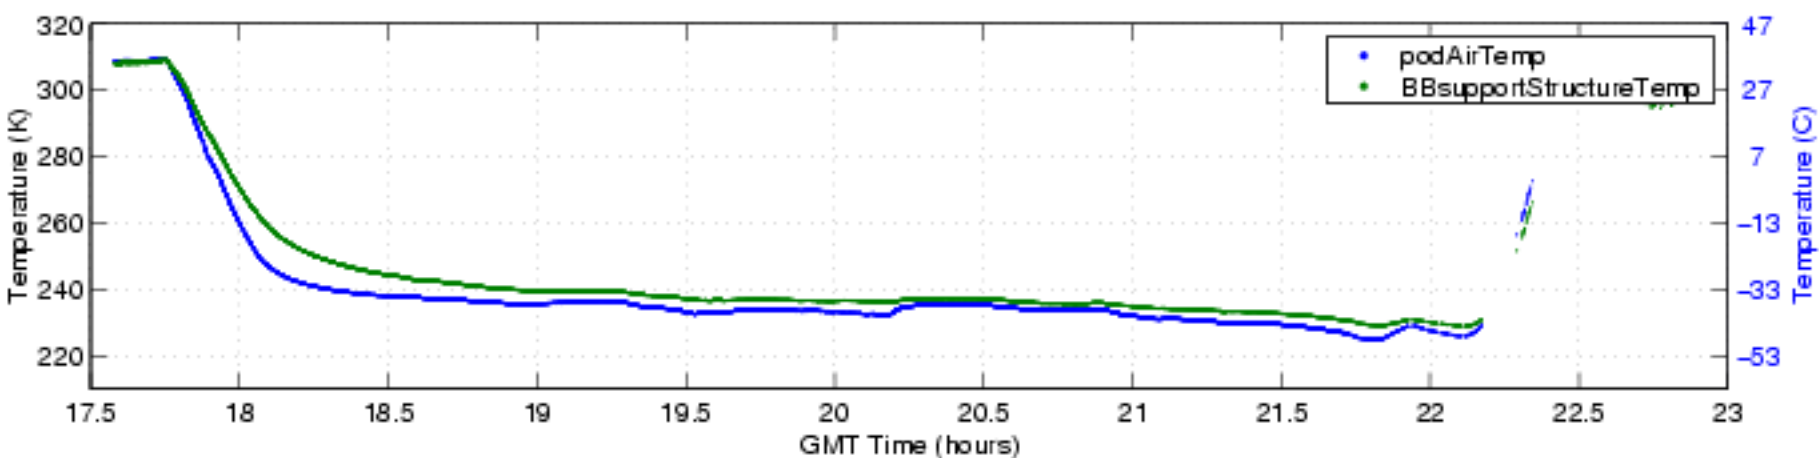

S-HIS Environmental Parameters, 050613 (fbf) (ENG Plot 7)

S-HIS Interferometer Relative Humidity, 050613 (fbf)