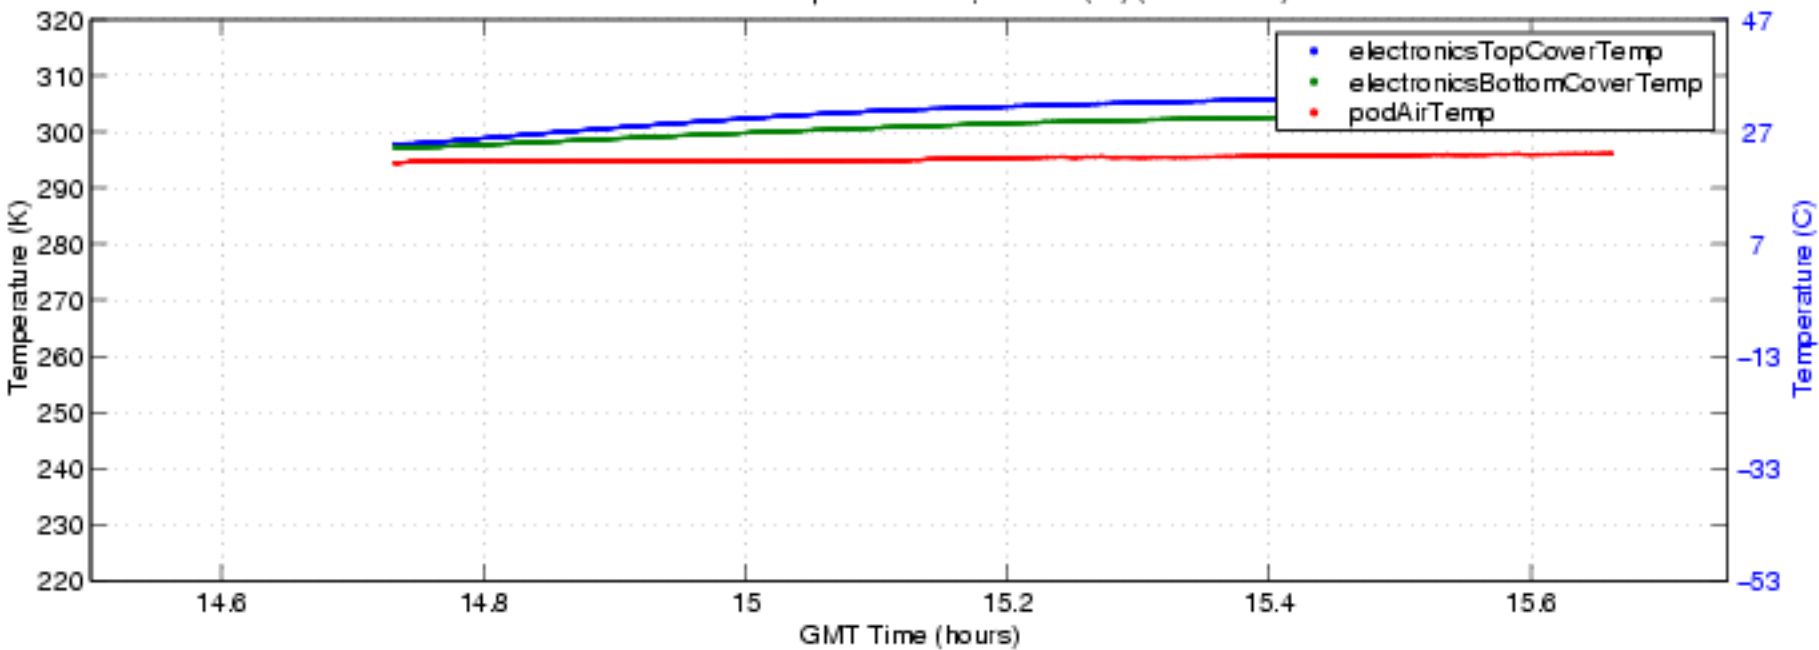

S-HIS Electronics Temperatures 2/2, 050606 (fbf) (ENG Plot 8)

S-HIS Data Storage Computer Temperatures , 050606 (fbf) (ENG Plot 8)